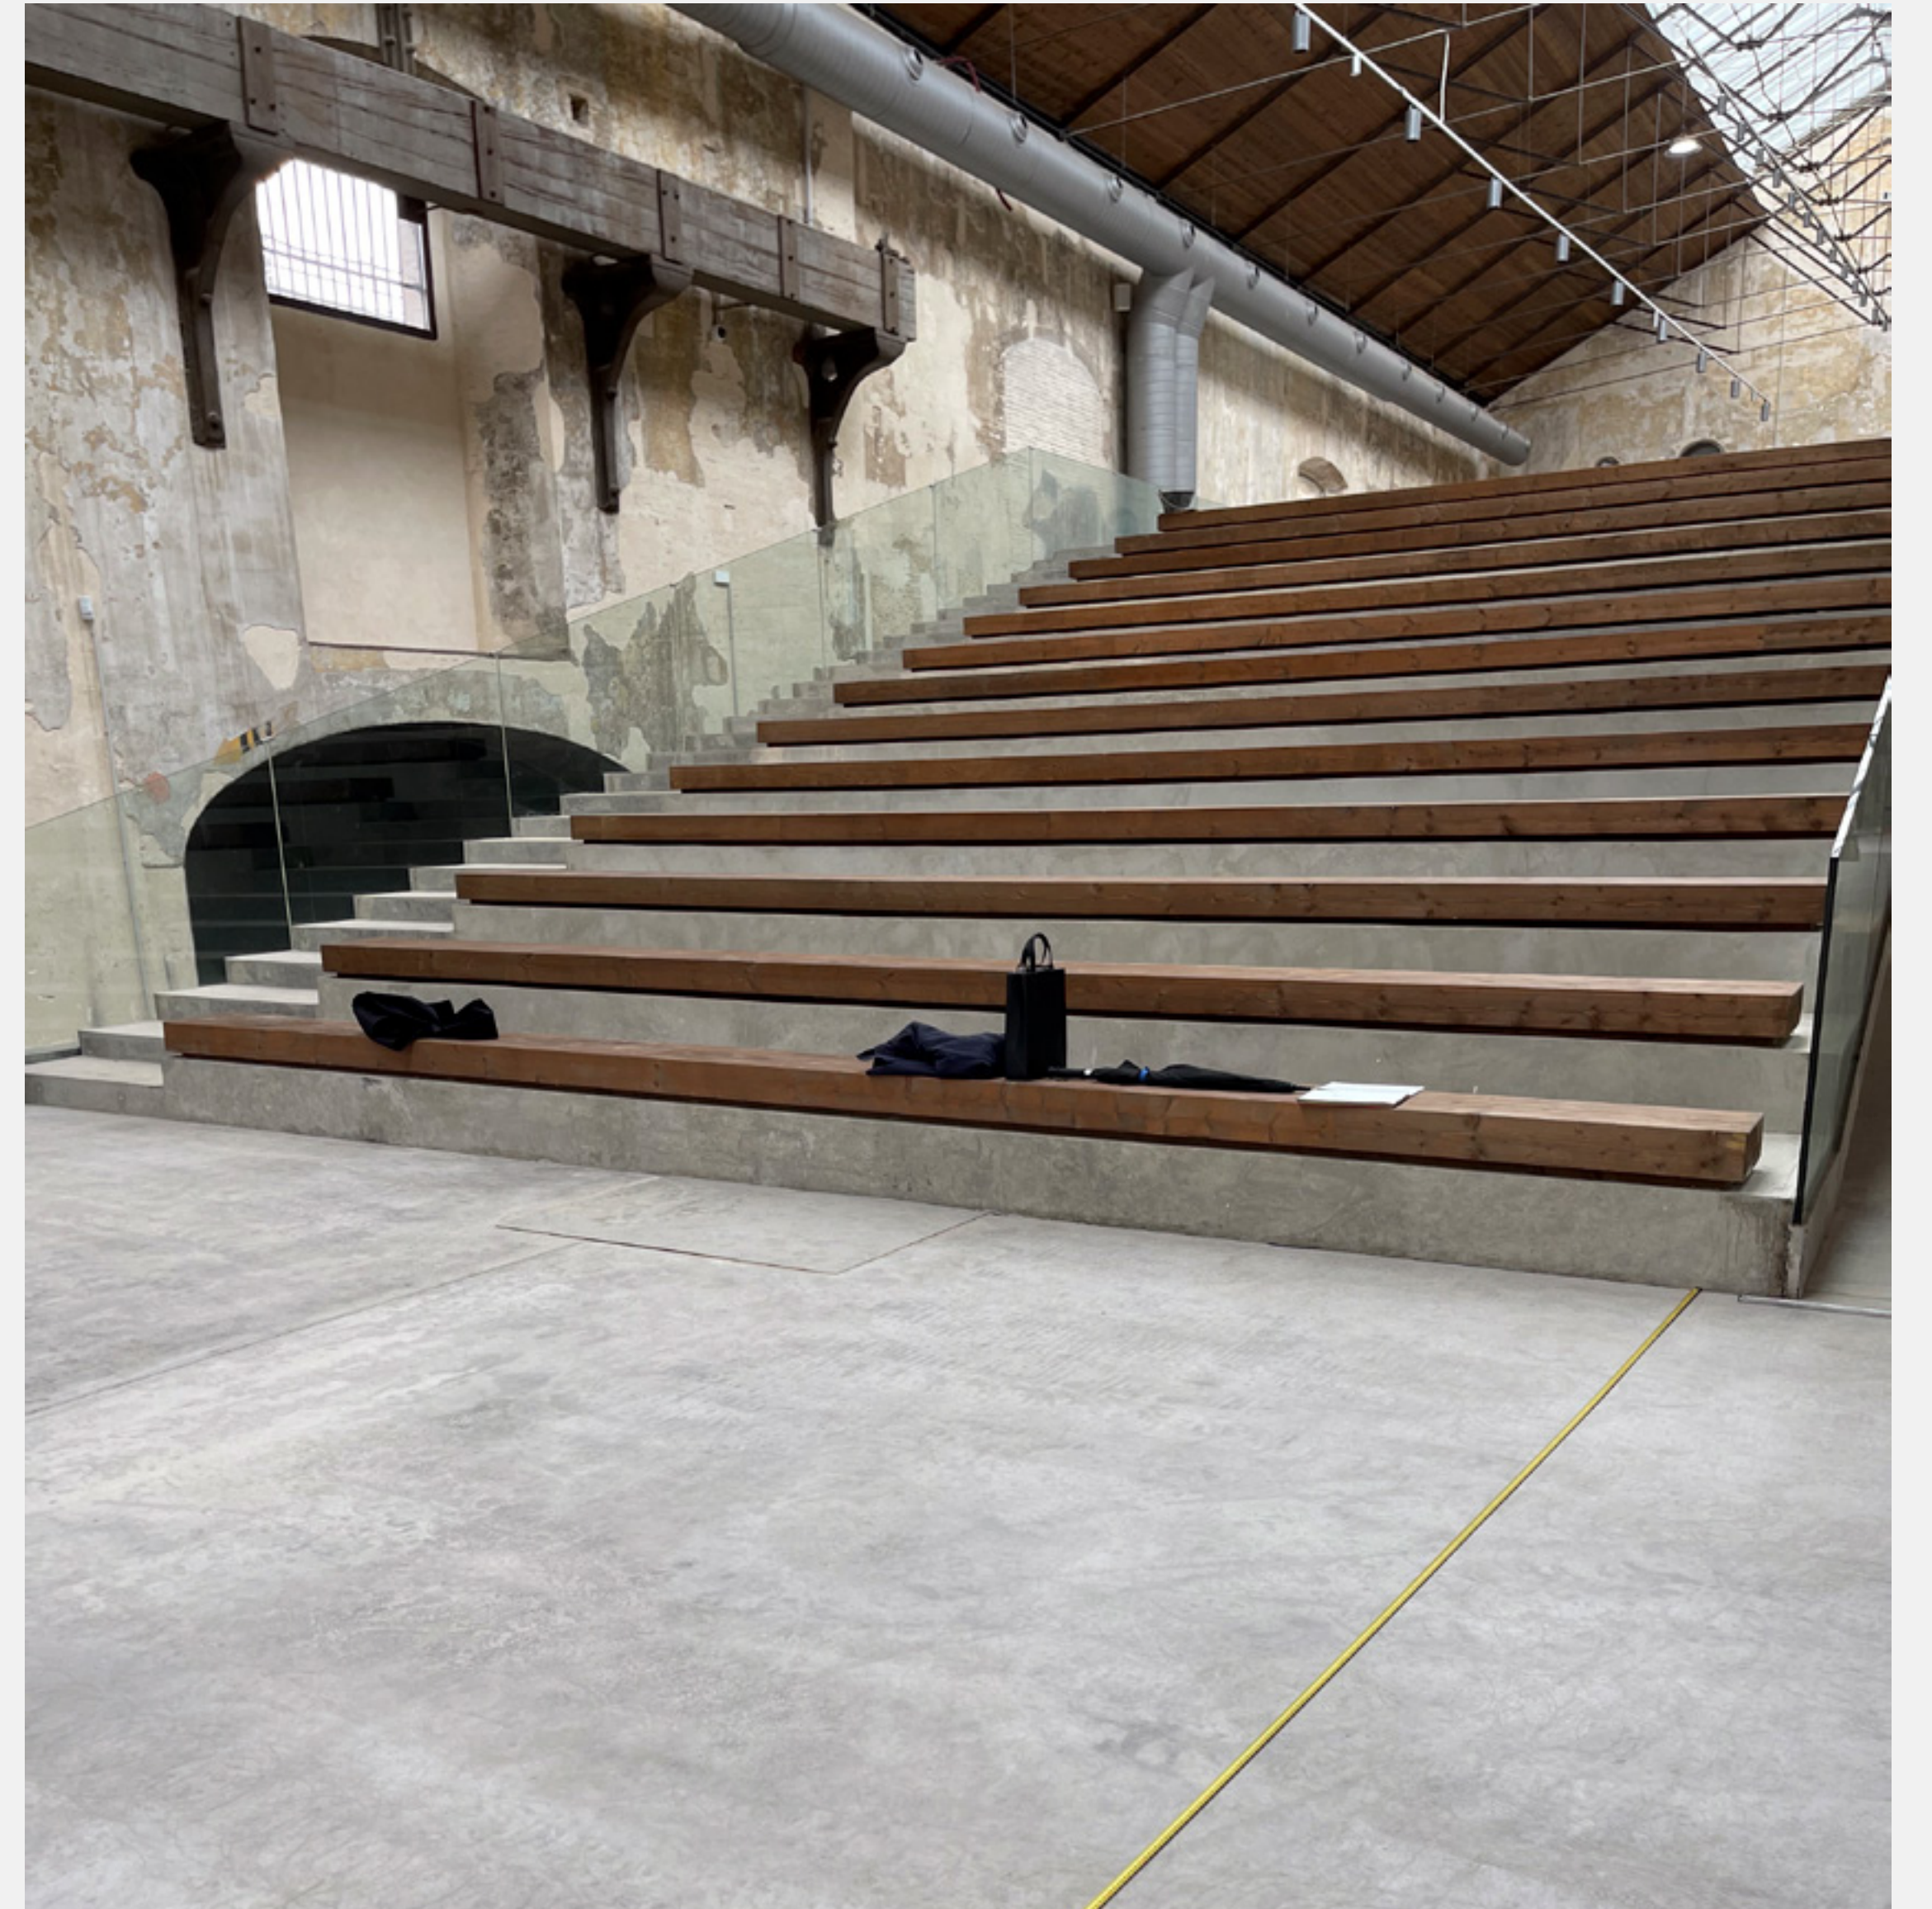

Espacio Forja

ACCESO PRINCIPAL

El espacio Forja de Sevilla es un lugar en el que convergen siglos de historia con versatilidad contemporánea, ideal para eventos comerciales y culturales. Este antiguo complejo industrial, fundado en el siglo XVI bajo el reinado de Felipe II, fue un pilar estratégico en la fabricación de armamento para la monarquía española y jugó un papel crucial en la historia militar de Europa. Hoy, rehabilitado y adaptado, conserva su carácter histórico mientras ofrece instalaciones modernas.

Situado en el barrio de San Bernardo, en el corazón de Sevilla, ofrece una excelente conexión con otros puntos clave de la ciudad. Gracias a sus dimensiones y diseño, permite adaptar el espacio a cualquier requerimiento, desde reuniones corporativas hasta experiencias inmersivas, todo en un ambiente que transportará a los asistentes a la grandeza industrial de la España imperial.

El complejo total abarca unos 22.000 m², con 9.500 m² dedicados a espacios polivalentes como la Sala Principal, oficinas, coworking y áreas de exposiciones. La Sala Principal, con su arquitectura diáfana y techos altos, es perfecta para grandes eventos como presentaciones de producto, ferias, exposiciones o actos culturales. Está dotada de una infraestructura puntera, que garantiza la funcionalidad de cualquier tipo de evento, sin perder el encanto histórico de su diseño original.

Elegir Espacio Forja es apostar por un escenario que enriquece cada evento con una atmósfera única, fusionando historia, autenticidad y modernidad en un entorno incomparable.

Zona adaptable como escenario