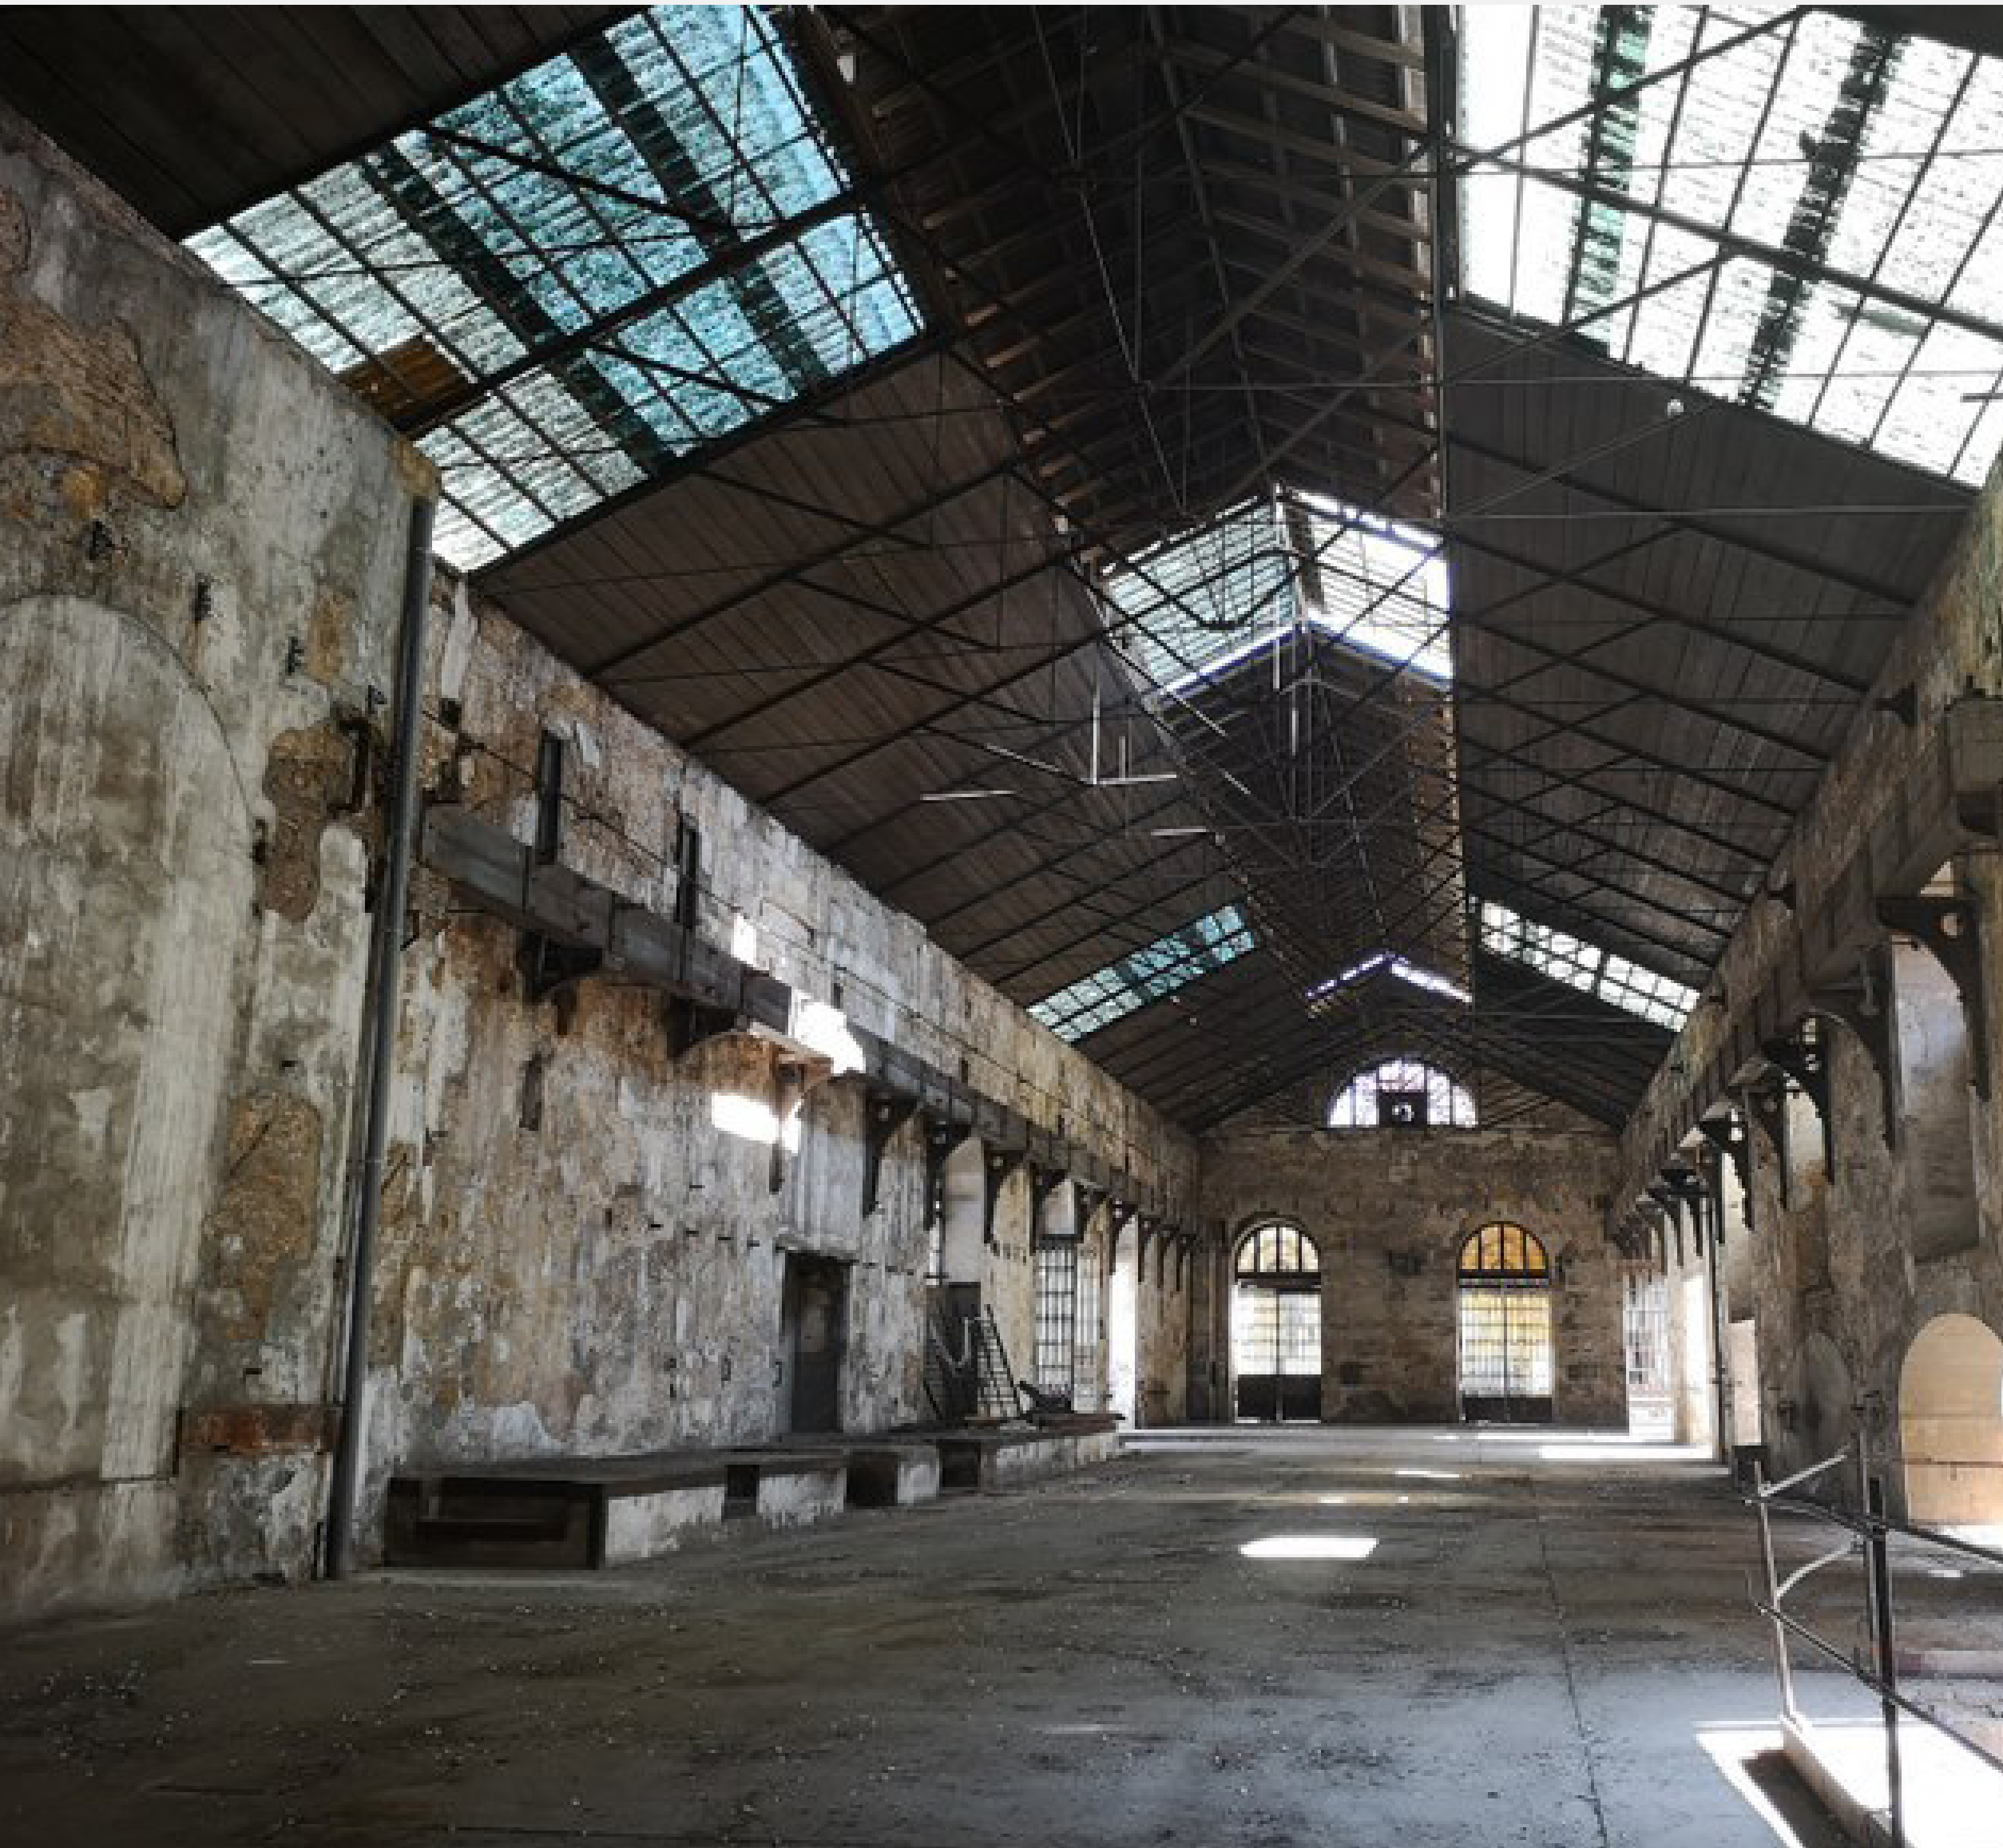

Espacio Forja

ANTES